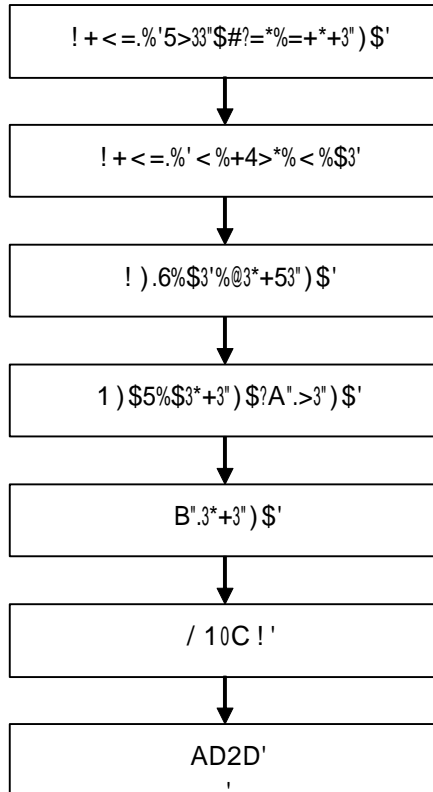

S S Job No. : SP21 020685 SH

Client Ref. Information : T 3P、T 92、T 92CR、T 92 R、T 92 2L、T 220A、T 220 、T 220A 、T 220C、T 220C 2L、T 251、T 252、!

Test Report

No. SHAEC2113847801

Date: 09 Jul 2021

Page 5 of 5

Sample photo: